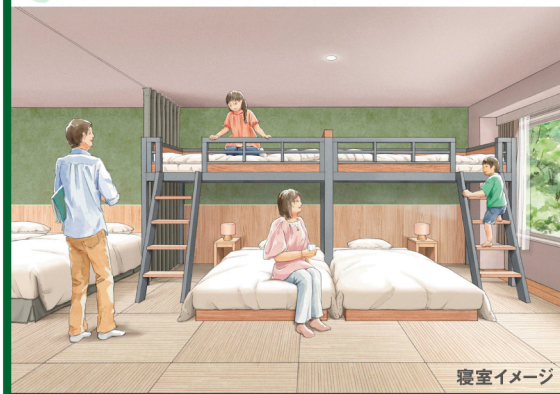

朝食イメージ

温泉付プレミアルーム(客室一例)

## 【ホテルラフォーレ那須】

那須の豊かな自然に囲まれた「フォレストコテージ」

コテージA棟が「FUN & REFRESH」をコンセプトに大人もお子さまと一緒に過ごすわくわくするひとときが思い出になるコテージとしてリニューアル。那須の自然を見渡すことができるテラスを備えた全8室をご用意しております。

**2024年度 素泊まり**  
**会員料金** 5～6名様1室利用時/1名様あたり **7,000～15,600円**

**フォレストコテージ**  
**【開業記念プラン】 FUN & REFRESH STAY<1泊2食>**

チェックイン時にチェキをお貸出し。何気ない風景や旅行の思い出を形にするミニアルバムをお作りいただけます。ご夕食の後には、夜のおしゃべり時間を盛り上げる那須の名産品などを詰めた「シェアBOX」をご用意しています。

**期間** 2024/12/27～2025/5/31泊 ※除外日あり

**会員料金** 2～6名様1室利用時/  
1名様あたり 大人 **20,310～38,310円**

※2025年4月以降の料金は変動の可能性あり

寝室イメージ