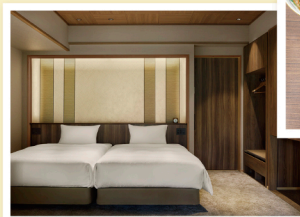

### 温泉付のお部屋でゆったりご夕食プラン〈1泊2食〉

2024年8月開業の「山紫水明 参号館」で、お部屋での温泉とご夕食を心ゆくまでお楽しみいただける、1泊2食プランです。  
名湯・修善寺温泉のやわらかな湯に身を任せ、癒しと安らぎに満ちる時をお過ごしください。

寝室イメージ

お部屋食イメージ

期間 ~2025/3/31泊 ※除外日あり

会員料金 2~4名様1室利用時/  
1名様あたり 大人 **23,000~35,000円**

### シンプルステイプラン〈1泊朝食〉

修善寺で自由気ままにお過ごしいただける、シンプルな朝食付きプランです。  
朝の光ふりそぐレストランで、ホテルの朝食を心ゆくまでお楽しみください。

期間 ~2025/3/31泊 ※除外日あり

会員料金 ゲストハウス/2名様1室利用時/  
1名様あたり 大人 **9,000~15,000円**

ゲストハウス(客室一例)

朝食イメージ