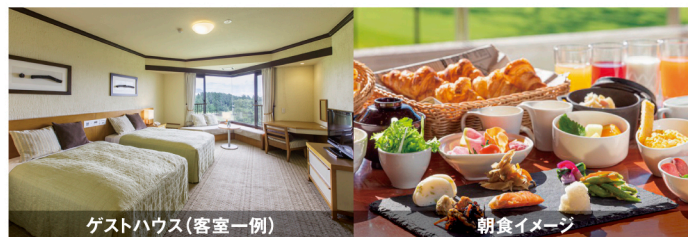

### 温泉付のお部屋でゆったりご夕食プラン〈1泊2食〉

2024年8月開業の「山紫水明 参号館」で、お部屋での温泉とご夕食を心ゆくまでお楽しみいただける、1泊2食プランです。  
名湯・修善寺温泉のやわらかな湯に身を任せ、癒しと安らぎに満ちる時をお過ごしください。

寝室イメージ

お部屋食イメージ

期間 ~2025/3/31泊 ※除外日あり

会員料金 2~4名様1室利用時/  
1名様あたり 大人 **23,000~35,000円**

### 【旅のアレンジ自由自在!】

### シンプルステイプラン〈1泊朝食〉

修善寺で自由気ままにお過ごしいただける、シンプルな朝食付きプランです。  
朝の光ふりそぐレストランで、ホテルの朝食を心ゆくまでお楽しみください。

期間 ~2025/3/31泊 ※除外日あり

会員料金 ゲストハウス/2名様1室利用時/  
1名様あたり 大人 **9,000~15,000円**

ゲストハウス(客室一例)

朝食イメージ